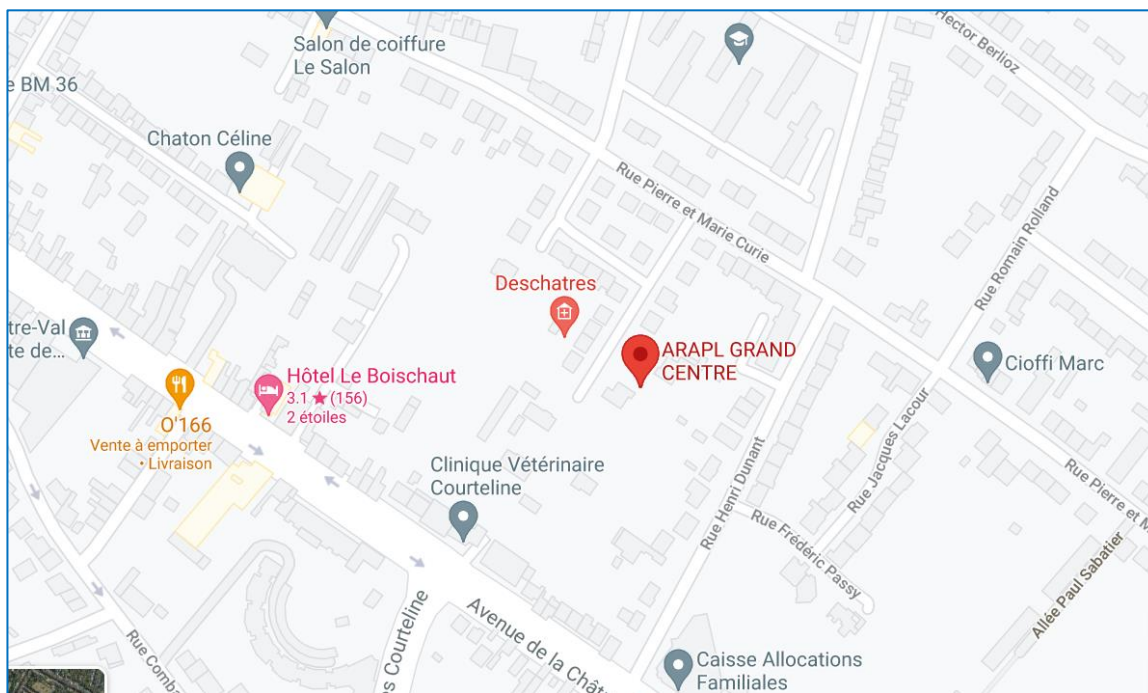

PLAN D'ACCES A L'ORIFF PL CENTRE VAL DE LOIRE à Châteauroux

9 rue Albert 1er

36000 CHÂTEAUROUX

Pour se restaurer :

Restaurant L'assiette
Restaurant Le Saint Hubert
Bar brasserie La Berrichonne

Transports à proximité, :

Bus 3, 4, 5, 7, 13 arrêt « Saint Luc »

Autoroute A20, sortie 12 Châteauroux-Centre Deol

Parking public Saint Luc  gare de Châteauroux à moins de 10 min à pied

Pour se loger :

Hôtel Le Boischaud
Hôtel Christina
Best Western Plus Hôtel Colbert